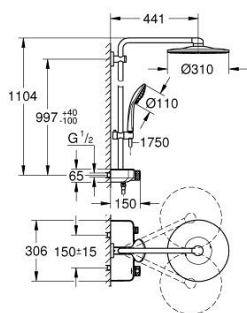

26 507 LS0 EUPHORIA SMARTCONTROL SYSTEM 310 DOUCHESYSTEEM MET THERMOSTATISCHE MENGKRAAN

PRODUCTOMSCHRIJVING

- Kleur: moon white
- bestaande uit:
 - horizontale douchearm 450 mm
 - bovenste muurbevestiging deels aanpasbaar aan bestaande boorgaten(+40 mm/-100 mm)
- SmartControl thermostaat
- voor wisseling tussen hoofd- en handdouche
- hoofddouche Rainshower SmartActive 310 witte sproeiplaat
- Straalsoorten: GROHE PureRain, ActiveRain
- maximale doorstroming (bij 3 bar): 20 l/min
- Euphoria 110 Massage handdouche, sproeiplaat wit
- Straalsoorten: Rain, SmartRain, Massage
- maximale doorstroming (bij 3 bar): 16 l/min
- in hoogte verstelbaar via glij-element
- doucheslang Silverflex 1750 mm 1/2" x 1/2" (28 388 001)
- GROHE DreamSpray: optimaal straalpatroon
- GROHE LongLife finish
- GROHE CoolTouch
- GROHE TurboStat: 2x sneller en 2x nauwkeuriger de gewenste temperatuur
- GROHE ProGrip met kartelstructuur
- GROHE SafeStop bij 38C
- GROHE SafeStop Plus optionele temperatuurbegrenzer op 43°C
- 1 SmartControl knop voor aan-uit, draai voor aanpassen volume
- geïntegreerde GROHE EasyReach shower tray
- GROHE SpeedClean antikalksysteem
- Inner WaterGuide - binnenisolatie voor oppervlaktebescherming
- TwistStop voorkomt het verdraaien van de slang
- geschikt voor combiketels met minimale capaciteit 18kW/h
- functioneert al bij een minimale doorstroming van 5 l/min.
- GROHE LongLife finish