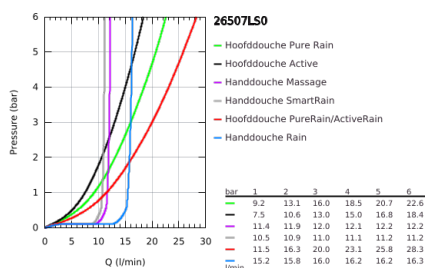

26 507 LS0 EUPHORIA SMARTCONTROL SYSTEM 310 DOUCHESYSTEEM MET THERMOSTATISCHE MENGKRAAN

PRODUCTOMSCHRIJVING

- Kleur: moon white
- bestaande uit:
 - horizontale douchearm 450 mm
 - bovenste muurbevestiging deels aanpasbaar aan bestaande boorgaten(+40 mm/-100 mm)
- SmartControl thermostaat
- voor wisseling tussen hoofd- en handdouche
- hoofddouche Rainshower SmartActive 310 witte sproeiplaat
- Straalsoorten: GROHE PureRain, ActiveRain
- maximale doorstroming (bij 3 bar): 20 l/min
- Euphoria 110 Massage handdouche, sproeiplaat wit
- Straalsoorten: Rain, SmartRain, Massage
- maximale doorstroming (bij 3 bar): 16 l/min
- in hoogte verstelbaar via glij-element
- doucheslang Silverflex 1750 mm 1/2" x 1/2" (28 388 001)
- GROHE DreamSpray: optimaal straalpatroon
- GROHE LongLife finish
- GROHE CoolTouch
- GROHE TurboStat: 2x sneller en 2x nauwkeuriger de gewenste temperatuur
- GROHE ProGrip met kartelstructuur
- GROHE SafeStop bij 38C
- GROHE SafeStop Plus optionele temperatuurbegrenzer op 43°C
- 1 SmartControl knop voor aan-uit, draai voor aanpassen volume
- geïntegreerde GROHE EasyReach shower tray
- GROHE SpeedClean antikalksysteem
- Inner WaterGuide - binnenisolatie voor oppervlaktebescherming
- TwistStop voorkomt het verdraaien van de slang
- geschikt voor combiketels met minimale capaciteit 18kW/h
- functioneert al bij een minimale doorstroming van 5 l/min.
- GROHE LongLife finish