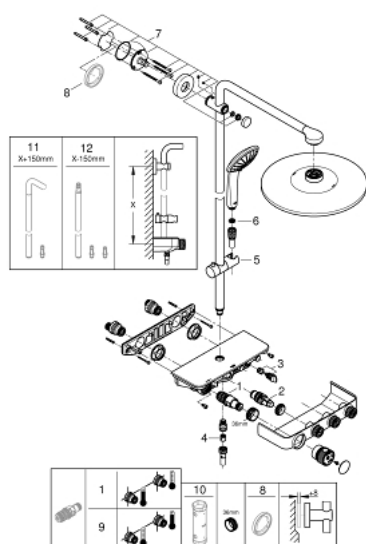

26 507 LS0 EUPHORIA SMARTCONTROL SYSTEM 310 DOUCHESYSTEEM MET THERMOSTATISCHE MENGKRAAN

RESERVEONDERDELEN , februari 2019 – nu

1. 1: Thermo- element 1/2" (Bestelnummer 47439000)
   - 2: Cartouche (Bestelnummer 48297000)
   - 3: Terugslagklep (Bestelnummer 49069000)
   - 4: Terugslagklep (Bestelnummer 08565000)
   - 5: Glijstuk (Bestelnummer 48177000)
   - 6: Zeef (Bestelnummer 0700200M)
   - 7: Glijstanghouder (Bestelnummer 48279000)
   - 8: Opvulplaatje (Bestelnummer 27180000)*
   - 9: GROHE TurboStat cartouche 1/2" (Bestelnummer 47175000)*
   - 10: Sleutel voor bovenstuk 3/4 (Bestelnummer 49059000)*
   - 11: Douchepijp (Bestelnummer 48497000)*
   - 12: Douchepijp (Bestelnummer 48498000)*
2. Optionele accessoires