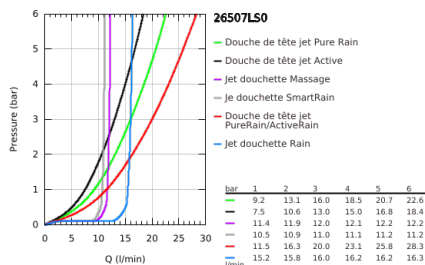

26 507 LS0 EUPHORIA SMARTCONTROL SYSTEM 310 SYSTÈME DE DOUCHE AVEC MITIGEUR THERMOSTATIQUE

DESCRIPTION DU PRODUIT (1/2)

- Couleur: Moon White
- constitué de :
 - bras de douche de 450 mm orientable horizontalement
 - fixation murale supérieure réglable en hauteur pour des trous de perçage déjà existants (+40mm/-100mm)
 - thermostat SmartControl
 - permet la sélection de la douche de tête et la douche à main
 - douche de tête Rainshower SmartActive 310, blanche
 - Types de jet : GROHE PureRain, ActiveRain
 - débit maximal (à 3 bar): 20 l/min
 - douchette Euphoria 110 Massage, blanche
 - Types de jet : Rain, SmartRain, Massage
 - débit maximal (à 3 bar): 16 l/min
- curseur réglable en hauteur
- flexible Silverflex 1750 mm 1/2" x 1/2" (28 388 001)
- GROHE DreamSpray : répartition uniforme du flux entre tous les diffuseurs
- finition GROHE LongLife
- GROHE CoolTouch Minimise les risques de brûlures
- GROHE TurboStat Régulation thermostatique quasi-instantanée
- GROHE ProGrip avec surface moletée
- GROHE SafeStop butée à 38°C
- GROHE SafeStop Plus : limiteur optionnel température à 43°C
- 1 Bouton poussoir SmartControl pour ON-OFF, tourner pour l'ajustement du débit GROHE EcoJoy au débit maximum
- GROHE EasyReach shower tray intégré
- GROHE SpeedClean : le calcaire disparaît en un tour de main
- Inner WaterGuide - isolation intérieure pour la protection de la surface
- TwistStop : système anti-torsion

Pure Freude
an Wasser

26 507 LS0 EUPHORIA SMARTCONTROL SYSTEM 310 SYSTÈME DE DOUCHE AVEC MITIGEUR THERMOSTATIQUE

DESCRIPTION DU PRODUIT (2/2)

- convient pour chauffe-eau instantané à partir de 18 kW/h
- débit minimum nécessaire 5l/min
- Finition GROHE LongLife