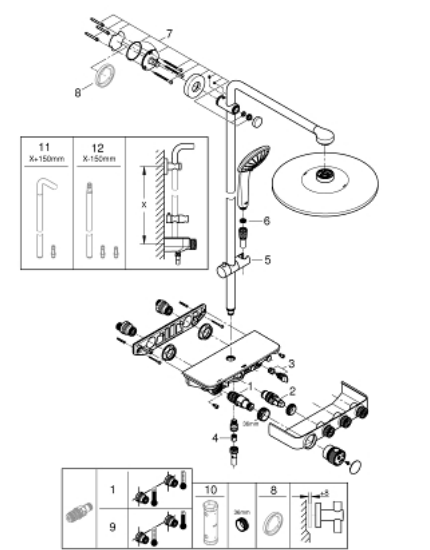

26 507 LS0 EUPHORIA SMARTCONTROL SYSTEM 310 SYSTÈME DE DOUCHE AVEC MITIGEUR THERMOSTATIQUE

PIÈCES DE RECHANGE, février 2019 – maintenant

- 1: Cartouche thermostatique compacte 1/2" (Numéro de commande 47439000)
 - 2: Cartouche (Numéro de commande 48297000)
 - 3: Clapet anti-retour (Numéro de commande 49069000)
 - 4: Clapet anti-retour (Numéro de commande 08565000)
 - 5: Curseur (Numéro de commande 48177000)
 - 6: Filtre (Numéro de commande 0700200M)
 - 7: Fixation murale (Numéro de commande 48279000)
 - 8: Cale d'épaisseur (Numéro de commande 27180000)*
 - 9: Cartouche GROHE TurboStat 1/2" (Numéro de commande 47175000)*
 - 10: Clé 14 (Numéro de commande 49059000)*
 - 11: Colonne de douche (Numéro de commande 48497000)*
 - 12: Colonne de douche (Numéro de commande 48498000)*
- * Accessoires optionels