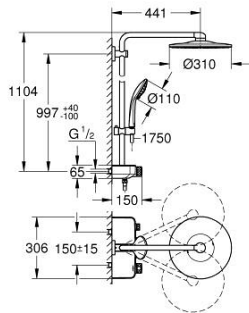

### PRODUCTOMSCHRIJVING

- Kleur: supersteel
- bestaande uit:
  - horizontale douchearm 450 mm
  - bovenste muurbevestiging deels aanpasbaar aan bestaande boorgaten(+40 mm/-100 mm)
  - SmartControl thermostaat
  - voor wisseling tussen hoofd- en handdouche
  - hoofddouche Rainshower SmartActive 310
  - Straalsoorten: GROHE PureRain, ActiveRain
  - maximale doorstroming (bij 3 bar): 20 l/min
  - Euphoria 110 Massage handdouche, sproeiplateau wit
  - Straalsoorten: Rain, SmartRain, Massage
  - maximale doorstroming (bij 3 bar): 16 l/min
  - in hoogte verstelbaar via glij-element
  - doucheslang Silverflex 1750 mm 1/2" x 1/2" (28 388 001)
  - GROHE DreamSpray: optimaal straalpatroon
  - GROHE LongLife finish
  - GROHE CoolTouch
  - GROHE TurboStat: 2x sneller en 2x nauwkeuriger de gewenste temperatuur
  - GROHE ProGrip met kartelstructuur
  - GROHE SafeStop bij 38°C
  - GROHE SafeStop Plus optionele temperatuurbegrenzer op 43°C
  - 1 SmartControl knop voor aan-uit, draai voor aanpassen volume
  - geïntegreerde GROHE EasyReach shower tray
  - GROHE SpeedClean antikalksysteem
  - Inner WaterGuide - binnenisolatie voor oppervlaktebescherming
  - TwistStop voorkomt het verdraaien van de slang
  - geschikt voor combiketels met minimale capaciteit 18kW/h
  - functioneert al bij een minimale doorstroming van 5 l/min.

### RESERVEONDERDELEN , juli 2018 – november 2021

- 1: Thermo- element 1/2" (Bestelnummer 47439000)
- 2: Cartouche (Bestelnummer 48297000)
- 3: Terugslagklep (Bestelnummer 49069000)
- 4: Terugslagklep (Bestelnummer 08565000)
- 5: Glijstuk (Bestelnummer 48177DC0)
- 6: Zeef (Bestelnummer 0700200M)
- 7: Glijstanghouder (Bestelnummer 48279DC0)
- 9: GROHE TurboStat cartouche 1/2" (Bestelnummer 47175000)\*
- 10: Sleutel voor bovenstuk 3/4 (Bestelnummer 49059000)\*