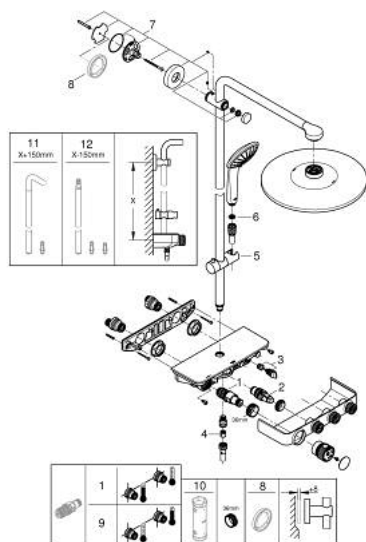

### PRODUCTOMSCHRIJVING

- Kleur: supersteel
- bestaande uit:
  - horizontale douchearm 450 mm
  - bovenste muurbevestiging deels aanpasbaar aan bestaande boorgaten(+40 mm/-100 mm)
  - SmartControl thermostaat
  - voor wisseling tussen hoofd- en handdouche
  - hoofddouche Rainshower SmartActive 310
  - Straalsoorten: GROHE PureRain, ActiveRain
  - maximale doorstroming (bij 3 bar): 20 l/min
  - Euphoria 110 Massage handdouche, sproeiplateau wit
  - Straalsoorten: Rain, SmartRain, Massage
  - maximale doorstroming (bij 3 bar): 16 l/min
  - in hoogte verstelbaar via glij-element
  - doucheslang Silverflex 1750 mm 1/2" x 1/2" (28 388 001)
  - GROHE DreamSpray: optimaal straalpatroon
  - GROHE LongLife finish
  - GROHE CoolTouch
  - GROHE TurboStat: 2x sneller en 2x nauwkeuriger de gewenste temperatuur
  - GROHE ProGrip met kartelstructuur
  - GROHE SafeStop bij 38°C
  - GROHE SafeStop Plus optionele temperatuurbegrenzer op 43°C
  - 1 SmartControl knop voor aan-uit, draai voor aanpassen volume
  - geïntegreerde GROHE EasyReach shower tray
  - GROHE SpeedClean antikalksysteem
  - Inner WaterGuide - binnenisolatie voor oppervlaktebescherming
  - TwistStop voorkomt het verdraaien van de slang
  - geschikt voor combiketels met minimale capaciteit 18kW/h
  - functioneert al bij een minimale doorstroming van 5 l/min.

### RESERVEONDERDELEN , juli 2018 – november 2021

- 1: Thermo- element 1/2" (Bestelnummer 47439000)
- 2: Cartouche (Bestelnummer 48297000)
- 3: Terugslagklep (Bestelnummer 49069000)
- 4: Terugslagklep (Bestelnummer 08565000)
- 5: Glijstuk (Bestelnummer 48177DC0)
- 6: Zeef (Bestelnummer 0700200M)
- 7: Glijstanghouder (Bestelnummer 48279DC0)
- 9: GROHE TurboStat cartouche 1/2" (Bestelnummer 47175000)\*
- 10: Sleutel voor bovenstuk 3/4 (Bestelnummer 49059000)\*