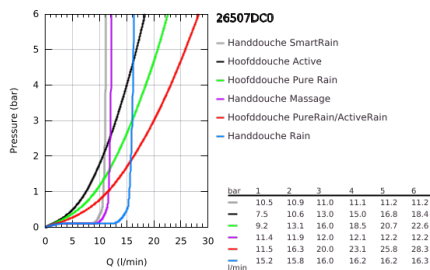

### PRODUCTOMSCHRIJVING

- Kleur: supersteel
- bestaande uit:
  - horizontale douchearm 450 mm
  - bovenste muurbevestiging deels aanpasbaar aan bestaande boorgaten(+40 mm/-100 mm)
  - SmartControl thermostaat
  - voor wisseling tussen hoofd- en handdouche
  - hoofddouche Rainshower SmartActive 310
  - Straalsoorten: GROHE PureRain, ActiveRain
  - maximale doorstroming (bij 3 bar): 20 l/min
  - Euphoria 110 Massage handdouche, sproeiplateau wit
  - Straalsoorten: Rain, SmartRain, Massage
  - maximale doorstroming (bij 3 bar): 16 l/min
  - in hoogte verstelbaar via glij-element
  - doucheslang Silverflex 1750 mm 1/2" x 1/2" (28 388 001)
  - GROHE DreamSpray: optimaal straalpatroon
  - GROHE LongLife finish
  - GROHE CoolTouch
  - GROHE TurboStat: 2x sneller en 2x nauwkeuriger de gewenste temperatuur
  - GROHE ProGrip met kartelstructuur
  - GROHE SafeStop bij 38°C
  - GROHE SafeStop Plus optionele temperatuurbegrenzer op 43°C
  - 1 SmartControl knop voor aan-uit, draai voor aanpassen volume
  - geïntegreerde GROHE EasyReach shower tray
  - GROHE SpeedClean antikalksysteem
  - Inner WaterGuide - binnenisolatie voor oppervlaktebescherming
  - TwistStop voorkomt het verdraaien van de slang
  - geschikt voor combiketels met minimale capaciteit 18kW/h
  - functioneert al bij een minimale doorstroming van 5 l/min.