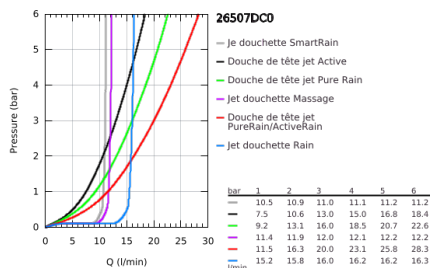

26 507 DC0 EUPHORIA SMARTCONTROL SYSTEM 310 SYSTÈME DE DOUCHE AVEC MITIGEUR THERMOSTATIQUE

DESCRIPTION DU PRODUIT (1/2)

- Couleur: supersteel
- constitué de :
 - bras de douche de 450 mm orientable horizontalement
 - fixation murale supérieure réglable en hauteur pour des trous de perçage déjà existants (+40mm/-100mm)
 - thermostat SmartControl
 - permet la sélection de la douche de tête et la douche à main
 - douche de tête Rainshower SmartActive 310
 - Types de jet : GROHE PureRain, ActiveRain
 - débit maximal (à 3 bar): 20 l/min
 - douchette Euphoria 110 Massage, blanche
 - Types de jet : Rain, SmartRain, Massage
 - débit maximal (à 3 bar): 16 l/min
- curseur réglable en hauteur
- flexible Silverflex 1750 mm 1/2" x 1/2" (28 388 001)
- GROHE DreamSpray : répartition uniforme du flux entre tous les diffuseurs
- Finition GROHE LongLife
- GROHE CoolTouch Minimise les risques de brûlures
- GROHE TurboStat Régulation thermostatique quasi-instantanée
- GROHE ProGrip avec surface moletée
- GROHE SafeStop butée à 38°C
- GROHE SafeStop Plus : limiteur optionnel température à 43°C
- 1 Bouton poussoir SmartControl pour ON-OFF, tourner pour l'ajustement du débit GROHE EcoJoy au débit maximum
- GROHE EasyReach shower tray intégré
- GROHE SpeedClean : le calcaire disparaît en un tour de main
- Inner WaterGuide - isolation intérieure pour la protection de la surface
- TwistStop : système anti-torsion

Pure Freude
an Wasser

26 507 DC0 EUPHORIA SMARTCONTROL SYSTEM 310 SYSTÈME DE DOUCHE AVEC MITIGEUR THERMOSTATIQUE

DESCRIPTION DU PRODUIT (2/2)

- convient pour chauffe-eau instantané à partir de 18 kW/h
- débit minimum nécessaire 5l/min