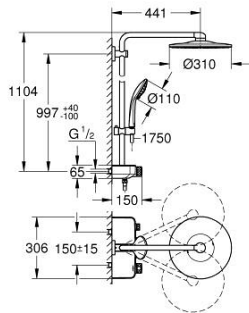

26 507 DC0 EUPHORIA SMARTCONTROL SYSTEM 310 SYSTÈME DE DOUCHE AVEC MITIGEUR THERMOSTATIQUE

DESCRIPTION DU PRODUIT (1/2)

- Couleur: supersteel
- constitué de :
 - bras de douche de 450 mm orientable horizontalement
 - fixation murale supérieure réglable en hauteur pour des trous de perçage déjà existants (+40mm/-100mm)
 - thermostat SmartControl
 - permet la sélection de la douche de tête et la douche à main
 - douche de tête Rainshower SmartActive 310
 - Types de jet : GROHE PureRain, ActiveRain
 - débit maximal (à 3 bar): 20 l/min
 - douchette Euphoria 110 Massage, blanche
 - Types de jet : Rain, SmartRain, Massage
 - débit maximal (à 3 bar): 16 l/min
- curseur réglable en hauteur
- flexible Silverflex 1750 mm 1/2" x 1/2" (28 388 001)
- GROHE DreamSpray : répartition uniforme du flux entre tous les diffuseurs
- Finition GROHE LongLife
- GROHE CoolTouch Minimise les risques de brûlures
- GROHE TurboStat Régulation thermostatique quasi-instantanée
- GROHE ProGrip avec surface moletée
- GROHE SafeStop butée à 38°C
- GROHE SafeStop Plus : limiteur optionnel température à 43°C
- 1 Bouton poussoir SmartControl pour ON-OFF, tourner pour l'ajustement du débit GROHE EcoJoy au débit maximum
- GROHE EasyReach shower tray intégré
- GROHE SpeedClean : le calcaire disparaît en un tour de main
- Inner WaterGuide - isolation intérieure pour la protection de la surface
- TwistStop : système anti-torsion

26 507 DC0 EUPHORIA SMARTCONTROL SYSTEM 310 SYSTÈME DE DOUCHE AVEC MITIGEUR THERMOSTATIQUE

PIÈCES DE RECHANGE, juillet 2018 – novembre 2021

1: Cartouche thermostatique compacte 1/2" (Numéro de commande 47439000)

2: Cartouche (Numéro de commande 48297000)

3: Clapet anti-retour (Numéro de commande 49069000)

4: Clapet anti-retour (Numéro de commande 08565000)

5: Curseur (Numéro de commande 48177DC0)

6: Filtre (Numéro de commande 0700200M)