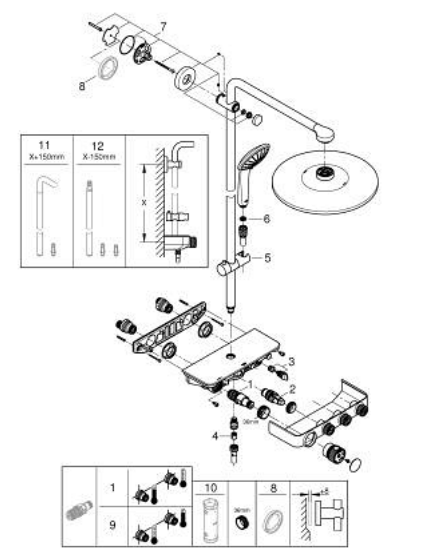

26 507 DC0 EUPHORIA SMARTCONTROL SYSTEM 310 SYSTÈME DE DOUCHE AVEC MITIGEUR THERMOSTATIQUE

DESCRIPTION DU PRODUIT (1/2)

- Couleur: supersteel
- constitué de :
 - bras de douche de 450 mm orientable horizontalement
 - fixation murale supérieure réglable en hauteur pour des trous de perçage déjà existants (+40mm/-100mm)
 - thermostat SmartControl
 - permet la sélection de la douche de tête et la douche à main
 - douche de tête Rainshower SmartActive 310
 - Types de jet : GROHE PureRain, ActiveRain
 - débit maximal (à 3 bar): 20 l/min
 - douchette Euphoria 110 Massage, blanche
 - Types de jet : Rain, SmartRain, Massage
 - débit maximal (à 3 bar): 16 l/min
- curseur réglable en hauteur
- flexible Silverflex 1750 mm 1/2" x 1/2" (28 388 001)
- GROHE DreamSpray : répartition uniforme du flux entre tous les diffuseurs
- Finition GROHE LongLife
- GROHE CoolTouch Minimise les risques de brûlures
- GROHE TurboStat Régulation thermostatique quasi-instantanée
- GROHE ProGrip avec surface moletée
- GROHE SafeStop butée à 38°C
- GROHE SafeStop Plus : limiteur optionnel température à 43°C
- 1 Bouton poussoir SmartControl pour ON-OFF, tourner pour l'ajustement du débit GROHE EcoJoy au débit maximum
- GROHE EasyReach shower tray intégré
- GROHE SpeedClean : le calcaire disparaît en un tour de main
- Inner WaterGuide - isolation intérieure pour la protection de la surface
- TwistStop : système anti-torsion

26 507 DC0 EUPHORIA SMARTCONTROL SYSTEM 310 SYSTÈME DE DOUCHE AVEC MITIGEUR THERMOSTATIQUE

PIÈCES DE RECHANGE, juillet 2018 – novembre 2021

1: Cartouche thermostatique compacte 1/2" (Numéro de commande 47439000)

2: Cartouche (Numéro de commande 48297000)

3: Clapet anti-retour (Numéro de commande 49069000)

4: Clapet anti-retour (Numéro de commande 08565000)

5: Curseur (Numéro de commande 48177DC0)

6: Filtre (Numéro de commande 0700200M)