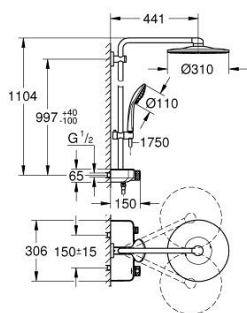

26 507 000 EUPHORIA SMARTCONTROL SYSTEM 310 DOUCHESYSTEEM MET THERMOSTATISCHE MENGKRAAN

PRODUCTOMSCHRIJVING

- Kleur: chroom
- bestaande uit:
 - horizontale douchearm 450 mm
 - bovenste muurbevestiging deels aanpasbaar aan bestaande boorgaten(+40 mm/-100 mm)
 - SmartControl thermostaat
 - voor wisseling tussen hoofd- en handdouche
 - hoofddouche Rainshower SmartActive 310
 - Straalsoorten: GROHE PureRain, ActiveRain
 - maximale doorstroming (bij 3 bar): 20 l/min
 - Euphoria 110 Massage handdouche, sproeiplateau wit (27 221 001)
 - Straalsoorten: Rain, SmartRain, Massage
 - maximale doorstroming (bij 3 bar): 16 l/min
 - in hoogte verstelbaar via glij-element
 - doucheslang Silverflex 1750 mm 1/2" x 1/2" (28 388 001)
 - GROHE DreamSpray: optimaal straalpatroon
 - GROHE LongLife finish
 - GROHE CoolTouch
 - GROHE TurboStat: 2x sneller en 2x nauwkeuriger de gewenste temperatuur
 - GROHE ProGrip met kartelstructuur
 - GROHE SafeStop bij 38°C
 - GROHE SafeStop Plus optionele temperatuurbegrenzer op 43°C
 - 1 SmartControl knop voor aan-uit, draai voor aanpassen volume
 - geïntegreerde GROHE EasyReach shower tray
 - GROHE SpeedClean antikalksysteem
 - Inner WaterGuide - binnenisolatie voor oppervlaktebescherming
 - TwistStop voorkomt het verdraaien van de slang
 - geschikt voor combiketels met minimale capaciteit 18kW/h
 - functioneert al bij een minimale doorstroming van 5 l/min.