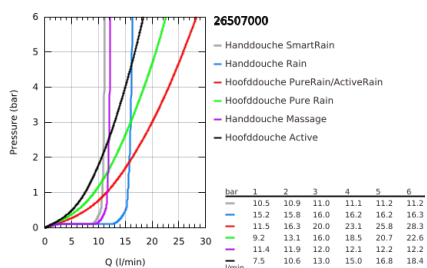

26 507 000 EUPHORIA SMARTCONTROL SYSTEM 310 DOUCHESYSTEEM MET THERMOSTATISCHE MENGKRAAN

PRODUCTOMSCHRIJVING

- Kleur: chroom
- bestaande uit:
 - horizontale douchearm 450 mm
 - bovenste muurbevestiging deels aanpasbaar aan bestaande boorgaten(+40 mm/-100 mm)
 - SmartControl thermostaat
 - voor wisseling tussen hoofd- en handdouche
 - hoofddouche Rainshower SmartActive 310
 - Straalsoorten: GROHE PureRain, ActiveRain
 - maximale doorstroming (bij 3 bar): 20 l/min
 - Euphoria 110 Massage handdouche, sproeiplateau wit (27 221 001)
 - Straalsoorten: Rain, SmartRain, Massage
 - maximale doorstroming (bij 3 bar): 16 l/min
 - in hoogte verstelbaar via glij-element
 - doucheslang Silverflex 1750 mm 1/2" x 1/2" (28 388 001)
 - GROHE DreamSpray: optimaal straalpatroon
 - GROHE LongLife finish
 - GROHE CoolTouch
 - GROHE TurboStat: 2x sneller en 2x nauwkeuriger de gewenste temperatuur
 - GROHE ProGrip met kartelstructuur
 - GROHE SafeStop bij 38°C
 - GROHE SafeStop Plus optionele temperatuurbegrenzer op 43°C
 - 1 SmartControl knop voor aan-uit, draai voor aanpassen volume
 - geïntegreerde GROHE EasyReach shower tray
 - GROHE SpeedClean antikalksysteem
 - Inner WaterGuide - binnenisolatie voor oppervlaktebescherming
 - TwistStop voorkomt het verdraaien van de slang
 - geschikt voor combiketels met minimale capaciteit 18kW/h
 - functioneert al bij een minimale doorstroming van 5 l/min.