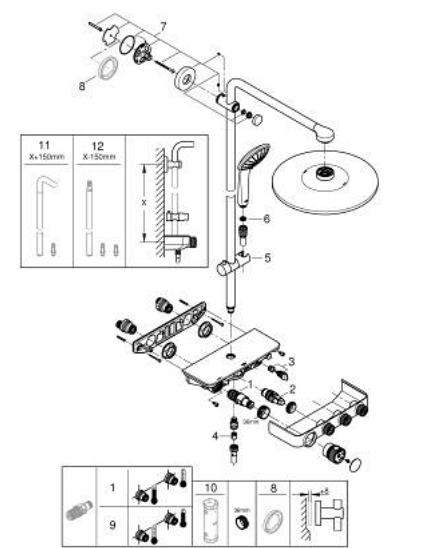

26 507 000 EUPHORIA SMARTCONTROL SYSTEM 310 SYSTÈME DE DOUCHE AVEC MITIGEUR THERMOSTATIQUE

PIÈCES DE RECHANGE, février 2019 – maintenant

- 1: Cartouche thermostatique compacte 1/2" (Numéro de commande 47439000)
 - 2: Cartouche (Numéro de commande 48297000)
 - 3: Clapet anti-retour (Numéro de commande 49069000)
 - 4: Clapet anti-retour (Numéro de commande 08565000)
 - 5: Curseur (Numéro de commande 48177000)
 - 6: Filtre (Numéro de commande 0700200M)
 - 7: Fixation murale (Numéro de commande 48279000)
 - 8: Cale d'épaisseur (Numéro de commande 27180000)*
 - 9: Cartouche GROHE TurboStat 1/2" (Numéro de commande 47175000)*
 - 10: Clé 14 (Numéro de commande 49059000)*
 - 11: Colonne de douche (Numéro de commande 48497000)*
 - 12: Colonne de douche (Numéro de commande 48498000)*
- * Accessoires optionels