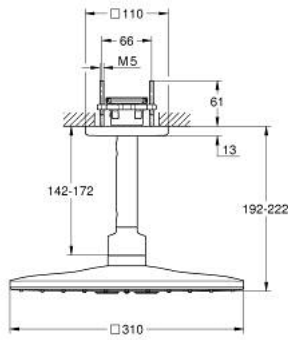

26 481 MS0 RAINSHOWER SMARTACTIVE 310 CUBE HOOFDDOUCHESET PLAFOND 142 MM, 2 STRAALSOORTEN

PRODUCTOMSCHRIJVING

- Kleur: satin steel
- bestaande uit:
 - hoofddouche Rainshower SmartActive 310 Cube
 - Straalsoorten: GROHE PureRain, ActiveRain
 - Douchearm plafond 142 mm
 - GROHE DreamSpray: optimaal straalpatroon
 - GROHE LongLife finish
 - GROHE SpeedClean antikalksysteem
 - Inner WaterGuide - binnenisolatie voor oppervlaktebescherming
- Vereist inbouwdeel 26 483 of 26 484 -niet inbegrepen