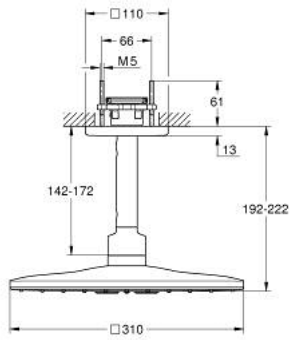

## 26 481 MS0 RAINSHOWER SMARTACTIVE 310 CUBE SET DOUCHE DE TÊTE 142 MM, 2 JETS

### DESCRIPTION DU PRODUIT

- Couleur: satin steel
- constitué de :
- douche de tête Rainshower SmartActive 310 Cube
- Types de jet : GROHE PureRain, ActiveRain
- Bras de douche plafonnier 142 mm
- GROHE DreamSpray : répartition uniforme du flux entre tous les diffuseurs
- Finition GROHE LongLife
- GROHE SpeedClean : le calcaire disparaît en un tour de main
- Inner WaterGuide - isolation intérieure pour la protection de la surface
- Nécessite le corps encastré 26 483 ou 26 484 - à commander séparément