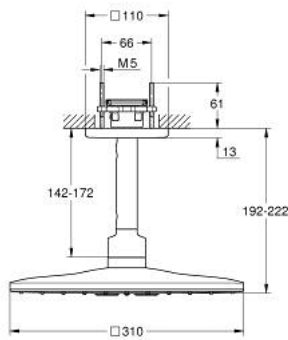

26 481 MG0 RAINSHOWER SMARTACTIVE 310 CUBE HOOFDDOUCHESET PLAFOND 142 MM, 2 STRAALSOORTEN

PRODUCTOMSCHRIJVING

- Kleur: satin graphite
- bestaande uit:
 - hoofddouche Rainshower SmartActive 310 Cube
 - Straalsoorten: GROHE PureRain, ActiveRain
 - Douchearm plafond 142 mm
 - GROHE DreamSpray: optimaal straalpatroon
 - GROHE LongLife finish
 - GROHE SpeedClean antikalksysteem
 - Inner WaterGuide - binnenisolatie voor oppervlaktebescherming
- Vereist inbouwdeel 26 483 of 26 484 -niet inbegrepen