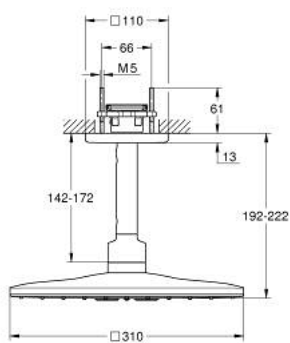

## 26 481 MG0 RAINSHOWER SMARTACTIVE 310 CUBE SET DOUCHE DE TÊTE 142 MM, 2 JETS

### DESCRIPTION DU PRODUIT

- Couleur: satin graphite
- constitué de :
- douche de tête Rainshower SmartActive 310 Cube
- Types de jet : GROHE PureRain, ActiveRain
- Bras de douche plafonnier 142 mm
- GROHE DreamSpray : répartition uniforme du flux entre tous les diffuseurs
- Finition GROHE LongLife
- GROHE SpeedClean : le calcaire disparaît en un tour de main
- Inner WaterGuide - isolation intérieure pour la protection de la surface
- Nécessite le corps encastré 26 483 ou 26 484 - à commander séparément