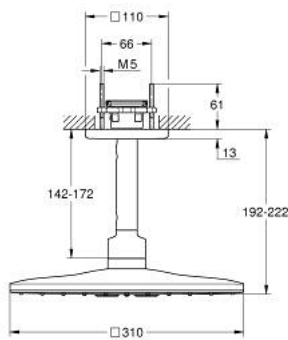

26 481 KF0 RAINSHOWER SMARTACTIVE 310 CUBE HOOFDDOUCHESET PLAFOND 142 MM, 2 STRAALSOORTEN

PRODUCTOMSCHRIJVING

- Kleur: phantom black
- bestaande uit:
 - hoofddouche Rainshower SmartActive 310 Cube
 - Straalsoorten: GROHE PureRain, ActiveRain
 - Douchearm plafond 142 mm
 - GROHE DreamSpray: optimaal straalpatroon
 - GROHE SpeedClean antikalksysteem
 - Inner WaterGuide - binnenisolatie voor oppervlaktebescherming
- Vereist inbouwdeel 26 483 of 26 484 -niet inbegrepen