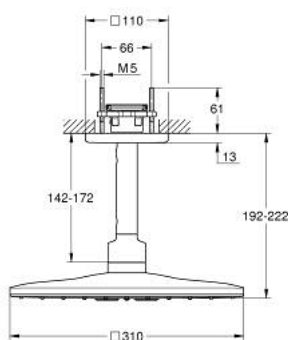

26 481 KF0 RAINSHOWER SMARTACTIVE 310 CUBE SET DOUCHE DE TÊTE 142 MM, 2 JETS

DESCRIPTION DU PRODUIT

- Couleur: phantom black
- constitué de :
- douche de tête Rainshower SmartActive 310 Cube
- Types de jet : GROHE PureRain, ActiveRain
- Bras de douche plafonnier 142 mm
- GROHE DreamSpray : répartition uniforme du flux entre tous les diffuseurs
- GROHE SpeedClean : le calcaire disparaît en un tour de main
- Inner WaterGuide - isolation intérieure pour la protection de la surface
- Nécessite le corps encastré 26 483 ou 26 484 - à commander séparément