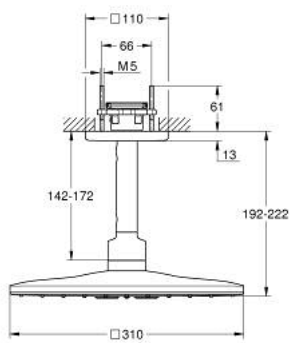

## 26 481 GN0 RAINSHOWER SMARTACTIVE 310 CUBE HOOFDDOUCHESET PLAFOND 142 MM, 2 STRAALSOORTEN

### PRODUCTOMSCHRIJVING

- Kleur: brushed cool sunrise
- bestaande uit:
  - hoofddouche Rainshower SmartActive 310 Cube
  - Straalsoorten: GROHE PureRain, ActiveRain
  - Douchearm plafond 142 mm
  - GROHE DreamSpray: optimaal straalpatroon
  - GROHE LongLife finish
  - GROHE SpeedClean antikalksysteem
  - Inner WaterGuide - binnenisolatie voor oppervlaktebescherming
- Vereist inbouwdeel 26 483 of 26 484 -niet inbegrepen