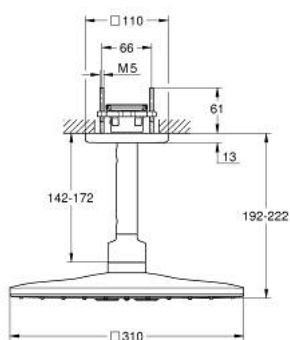

26 481 GN0 RAINSHOWER SMARTACTIVE 310 CUBE SET DOUCHE DE TÊTE 142 MM, 2 JETS

DESCRIPTION DU PRODUIT

- Couleur: brushed cool sunrise
- constitué de :
- douche de tête Rainshower SmartActive 310 Cube
- Types de jet : GROHE PureRain, ActiveRain
- Bras de douche plafonnier 142 mm
- GROHE DreamSpray : répartition uniforme du flux entre tous les diffuseurs
- Finition GROHE LongLife
- GROHE SpeedClean : le calcaire disparaît en un tour de main
- Inner WaterGuide - isolation intérieure pour la protection de la surface
- Nécessite le corps encastré 26 483 ou 26 484 - à commander séparément