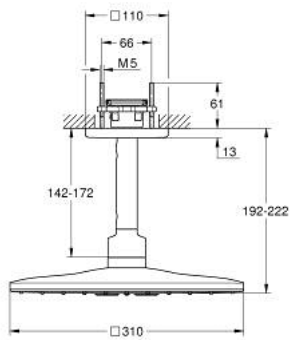

26 481 243 0 RAINSHOWER SMARTACTIVE 310 CUBE HOOFDDOUCHESET PLAFOND 142 MM, 2 STRAALSOORTEN

PRODUCTOMSCHRIJVING

- Kleur: matte black
- bestaande uit:
 - hoofddouche Rainshower SmartActive 310 Cube
 - Straalsoorten: GROHE PureRain, ActiveRain
 - Douchearm plafond 142 mm
 - GROHE DreamSpray: optimaal straalpatroon
 - GROHE SpeedClean antikalksysteem
 - Inner WaterGuide - binnenisolatie voor oppervlaktebescherming
- Vereist inbouwdeel 26 483 of 26 484 -niet inbegrepen