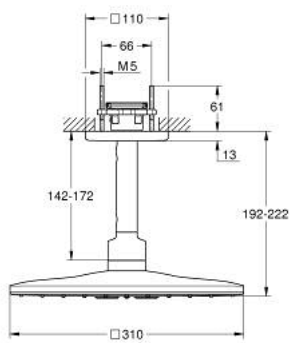

26 481 243 0 RAINSHOWER SMARTACTIVE 310 CUBE SET DOUCHE DE TÊTE 142 MM, 2 JETS

DESCRIPTION DU PRODUIT

- Couleur: matte black
- constitué de :
- douche de tête Rainshower SmartActive 310 Cube
- Types de jet : GROHE PureRain, ActiveRain
- Bras de douche plafonnier 142 mm
- GROHE DreamSpray : répartition uniforme du flux entre tous les diffuseurs
- GROHE SpeedClean : le calcaire disparaît en un tour de main
- Inner WaterGuide - isolation intérieure pour la protection de la surface
- Nécessite le corps encastré 26 483 ou 26 484 - à commander séparément