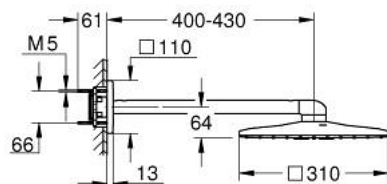

26 479 MS0 RAINSHOWER SMARTACTIVE 310 CUBE SET DE DOUCHE DE TÊTE 430 MM, 2 JETS

DESCRIPTION DU PRODUIT

- Couleur: satin steel
- constitué de :
- douche de tête Rainshower SmartActive 310 Cube
- Types de jet : GROHE PureRain, ActiveRain
- Bras de douche horizontal 430 mm
- GROHE DreamSpray : répartition uniforme du flux entre tous les diffuseurs
- Finition GROHE LongLife
- GROHE SpeedClean : le calcaire disparaît en un tour de main
- Inner WaterGuide - isolation intérieure pour la protection de la surface
- Nécessite le corps encastré 26 483 ou 26 484 - à commander séparément