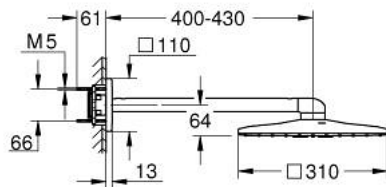

26 479 MG0 RAINSHOWER SMARTACTIVE 310 CUBE HOOFDDOUCHESET 430 MM, 2 STRAALSOORTEN

PRODUCTOMSCHRIJVING

- Kleur: satin graphite
- bestaande uit:
 - hoofddouche Rainshower SmartActive 310 Cube
 - Straalsoorten: GROHE PureRain, ActiveRain
 - Horizontale douchearm 430 mm
 - GROHE DreamSpray: optimaal straalpatroon
 - GROHE LongLife finish
 - GROHE SpeedClean antikalksysteem
 - Inner WaterGuide - binnenisolatie voor oppervlaktebescherming
- Vereist inbouwdeel 26 483 of 26 484 -niet inbegrepen