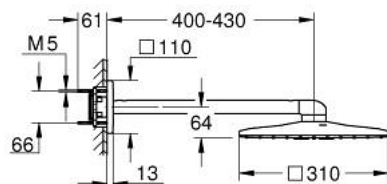

## 26 479 MG0 RAINSHOWER SMARTACTIVE 310 CUBE SET DE DOUCHE DE TÊTE 430 MM, 2 JETS

### DESCRIPTION DU PRODUIT

- Couleur: satin graphite
- constitué de :
  - douche de tête Rainshower SmartActive 310 Cube
  - Types de jet : GROHE PureRain, ActiveRain
  - Bras de douche horizontal 430 mm
- GROHE DreamSpray : répartition uniforme du flux entre tous les diffuseurs
- Finition GROHE LongLife
- GROHE SpeedClean : le calcaire disparaît en un tour de main
- Inner WaterGuide - isolation intérieure pour la protection de la surface
- Nécessite le corps encastré 26 483 ou 26 484 - à commander séparément