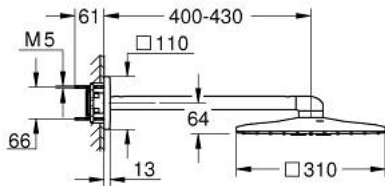

26 479 KF0 RAINSHOWER SMARTACTIVE 310 CUBE HOOFDDOUCHESET 430 MM, 2 STRAALSOORTEN

PRODUCTOMSCHRIJVING

- Kleur: phantom black
- bestaande uit:
 - hoofddouche Rainshower SmartActive 310 Cube
 - Straalsoorten: GROHE PureRain, ActiveRain
 - Horizontale douchearm 430 mm
 - GROHE DreamSpray: optimaal straalpatroon
 - GROHE SpeedClean antikalksysteem
 - Inner WaterGuide - binnenisolatie voor oppervlaktebescherming
- Vereist inbouwdeel 26 483 of 26 484 -niet inbegrepen