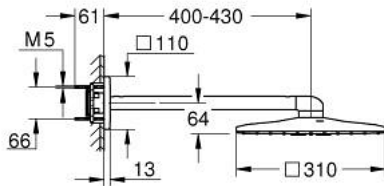

26 479 DC0 RAINSHOWER SMARTACTIVE 310 CUBE HOOFDDOUCHESSET 430 MM, 2 STRAALSOORTEN

PRODUCTOMSCHRIJVING

- Kleur: supersteel
- bestaande uit:
 - hoofddouche Rainshower SmartActive 310 Cube
 - Straalsoorten: GROHE PureRain, ActiveRain
 - Horizontale douchearm 430 mm
 - GROHE DreamSpray: optimaal straalpatroon
 - GROHE LongLife finish
 - GROHE SpeedClean antikalksysteem
 - Inner WaterGuide - binnenisolatie voor oppervlaktebescherming
- Vereist inbouwdeel 26 483 of 26 484 -niet inbegrepen