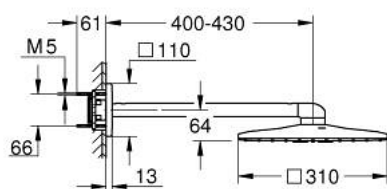

26 479 DC0 RAINSHOWER SMARTACTIVE 310 CUBE SET DE DOUCHE DE TÊTE 430 MM, 2 JETS

DESCRIPTION DU PRODUIT

- Couleur: supersteel
- constitué de :
 - douche de tête Rainshower SmartActive 310 Cube
 - Types de jet : GROHE PureRain, ActiveRain
 - Bras de douche horizontal 430 mm
- GROHE DreamSpray : répartition uniforme du flux entre tous les diffuseurs
- Finition GROHE LongLife
- GROHE SpeedClean : le calcaire disparaît en un tour de main
- Inner WaterGuide - isolation intérieure pour la protection de la surface
- Nécessite le corps encastré 26 483 ou 26 484 - à commander séparément