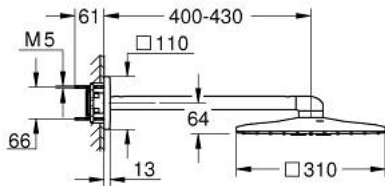

26 479 243 0 RAINSHOWER SMARTACTIVE 310 CUBE HOOFDDOUCHESET 430 MM, 2 STRAALSOORTEN

PRODUCTOMSCHRIJVING

- Kleur: matte black
- bestaande uit:
 - hoofddouche Rainshower SmartActive 310 Cube witte sproeiplate
 - Straalsoorten: GROHE PureRain, ActiveRain
 - Horizontale douchearm 430 mm
 - GROHE DreamSpray: optimaal straalpatroon
 - GROHE SpeedClean antikalksysteem
 - Inner WaterGuide - binnenisolatie voor oppervlaktebescherming
- Vereist inbouwdeel 26 483 of 26 484 -niet inbegrepen