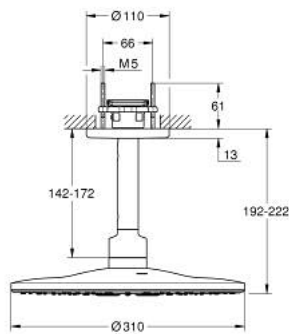

## 26 477 MS0 RAINSHOWER SMARTACTIVE 310 HOOFDDOUCHESET PLAFOND 142 MM, 2 STRAALSOORTEN

### PRODUCTOMSCHRIJVING

- Kleur: satin steel
- bestaande uit:
  - hoofddouche Rainshower SmartActive 310
  - Straalsoorten: GROHE PureRain, ActiveRain
  - Douchearm plafond 142 mm
  - GROHE DreamSpray: optimaal straalpatroon
  - GROHE LongLife finish
  - GROHE SpeedClean antikalksysteem
  - Inner WaterGuide - binnenisolatie voor oppervlaktebescherming
  - Vereist inbouwdeel 26 483 of 26 484 -niet inbegrepen