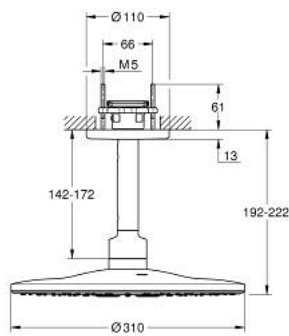

26 477 MS0 RAINSHOWER SMARTACTIVE 310 SET DOUCHE DE TÊTE 142 MM, 2 JETS

DESCRIPTION DU PRODUIT

- Couleur: satin steel
- constitué de :
- douche de tête Rainshower SmartActive 310
- Types de jet : GROHE PureRain, ActiveRain
- Bras de douche plafonnier 142 mm
- GROHE DreamSpray : répartition uniforme du flux entre tous les diffuseurs
- Finition GROHE LongLife
- GROHE SpeedClean : le calcaire disparaît en un tour de main
- Inner WaterGuide - isolation intérieure pour la protection de la surface
- Nécessite le corps encastré 26 483 ou 26 484 - à commander séparément