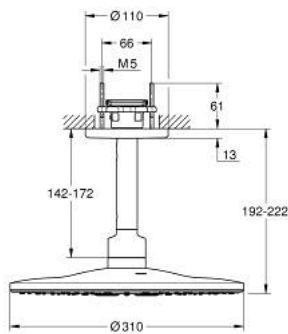

26 477 MG0 RAINSHOWER SMARTACTIVE 310 HOOFDDOUCHESET PLAFOND 142 MM, 2 STRAALSOORTEN

PRODUCTOMSCHRIJVING

- Kleur: satin graphite
- bestaande uit:
 - hoofddouche Rainshower SmartActive 310
 - Straalsoorten: GROHE PureRain, ActiveRain
 - Douchearm plafond 142 mm
 - GROHE DreamSpray: optimaal straalpatroon
 - GROHE LongLife finish
 - GROHE SpeedClean antikalksysteem
 - Inner WaterGuide - binnenisolatie voor oppervlaktebescherming
- Vereist inbouwdeel 26 483 of 26 484 -niet inbegrepen