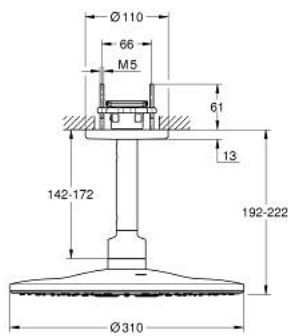

26 477 MG0 RAINSHOWER SMARTACTIVE 310 SET DOUCHE DE TÊTE 142 MM, 2 JETS

DESCRIPTION DU PRODUIT

- Couleur: satin graphite
- constitué de :
- douche de tête Rainshower SmartActive 310
- Types de jet : GROHE PureRain, ActiveRain
- Bras de douche plafonnier 142 mm
- GROHE DreamSpray : répartition uniforme du flux entre tous les diffuseurs
- Finition GROHE LongLife
- GROHE SpeedClean : le calcaire disparaît en un tour de main
- Inner WaterGuide - isolation intérieure pour la protection de la surface
- Nécessite le corps encastré 26 483 ou 26 484 - à commander séparément