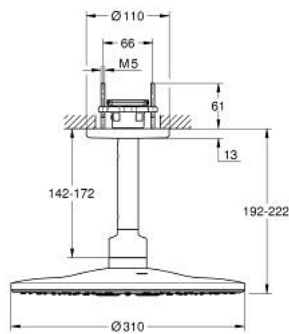

26 477 DC0 RAINSHOWER SMARTACTIVE 310 HOOFDDOUCHESET PLAFOND 142 MM, 2 STRAALSOORTEN

PRODUCTOMSCHRIJVING

- Kleur: supersteel
- bestaande uit:
 - hoofddouche Rainshower SmartActive 310
 - Straalsoorten: GROHE PureRain, ActiveRain
 - Douchearm plafond 142 mm
 - GROHE DreamSpray: optimaal straalpatroon
 - GROHE LongLife finish
 - GROHE SpeedClean antikalksysteem
 - Inner WaterGuide - binnenisolatie voor oppervlaktebescherming
 - Vereist inbouwdeel 26 483 of 26 484 -niet inbegrepen