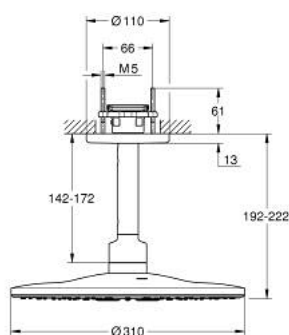

26 477 DC0 RAINSHOWER SMARTACTIVE 310 SET DOUCHE DE TÊTE 142 MM, 2 JETS

DESCRIPTION DU PRODUIT

- Couleur: supersteel
- constitué de :
- douche de tête Rainshower SmartActive 310
- Types de jet : GROHE PureRain, ActiveRain
- Bras de douche plafonnier 142 mm
- GROHE DreamSpray : répartition uniforme du flux entre tous les diffuseurs
- Finition GROHE LongLife
- GROHE SpeedClean : le calcaire disparaît en un tour de main
- Inner WaterGuide - isolation intérieure pour la protection de la surface
- Nécessite le corps encastré 26 483 ou 26 484 - à commander séparément