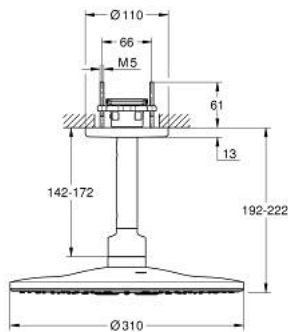

26 477 DA0 RAINSHOWER SMARTACTIVE 310 HOOFDDOUCHESET PLAFOND 142 MM, 2 STRAALSOORTEN

PRODUCTOMSCHRIJVING

- Kleur: warm sunset
- bestaande uit:
 - hoofddouche Rainshower SmartActive 310
 - Straalsoorten: GROHE PureRain, ActiveRain
 - Douchearm plafond 142 mm
 - GROHE DreamSpray: optimaal straalpatroon
 - GROHE LongLife finish
 - GROHE SpeedClean antikalksysteem
 - Inner WaterGuide - binnenisolatie voor oppervlaktebescherming
 - Vereist inbouwdeel 26 483 of 26 484 -niet inbegrepen