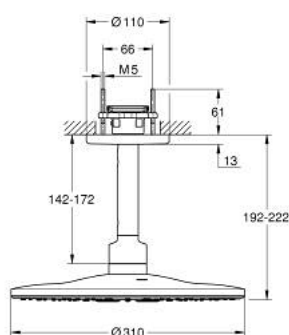

26 477 DA0 RAINSHOWER SMARTACTIVE 310 SET DOUCHE DE TÊTE 142 MM, 2 JETS

DESCRIPTION DU PRODUIT

- Couleur: warm sunset
- constitué de :
 - douche de tête Rainshower SmartActive 310
 - Types de jet : GROHE PureRain, ActiveRain
 - Bras de douche plafonnier 142 mm
 - GROHE DreamSpray : répartition uniforme du flux entre tous les diffuseurs
 - Finition GROHE LongLife
 - GROHE SpeedClean : le calcaire disparaît en un tour de main
 - Inner WaterGuide - isolation intérieure pour la protection de la surface
- Nécessite le corps encastré 26 483 ou 26 484 - à commander séparément