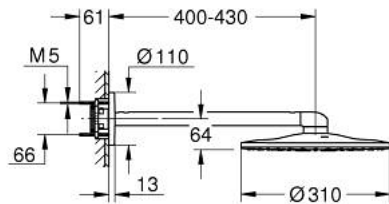

26 475 MS0 RAINSHOWER SMARTACTIVE 310 HOOFDDOUCHESET 430 MM, 2 STRAALSOORTEN

PRODUCTOMSCHRIJVING

- Kleur: satin steel
- bestaande uit:
 - hoofddouche Rainshower SmartActive 310
 - Straalsoorten: GROHE PureRain, ActiveRain
 - Horizontale douchearm 430 mm
 - GROHE DreamSpray: optimaal straalpatroon
 - GROHE LongLife finish
 - GROHE SpeedClean antikalksysteem
 - Inner WaterGuide - binnenisolatie voor oppervlaktebescherming
- Vereist inbouwdeel 26 483 of 26 484 -niet inbegrepen