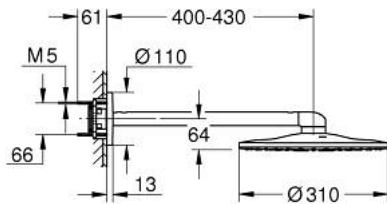

26 475 MG0 RAINSHOWER SMARTACTIVE 310 HOOFDDOUCHESET 430 MM, 2 STRAALSOORTEN

PRODUCTOMSCHRIJVING

- Kleur: satin graphite
- bestaande uit:
 - hoofddouche Rainshower SmartActive 310
 - Straalsoorten: GROHE PureRain, ActiveRain
 - Horizontale douchearm 430 mm
 - GROHE DreamSpray: optimaal straalpatroon
 - GROHE LongLife finish
 - GROHE SpeedClean antikalksysteem
 - Inner WaterGuide - binnenisolatie voor oppervlaktebescherming
- Vereist inbouwdeel 26 483 of 26 484 -niet inbegrepen