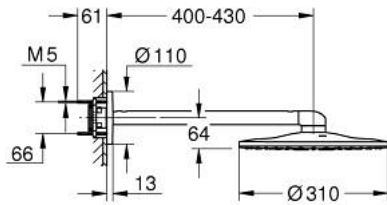

## 26 475 LS0 RAINSHOWER SMARTACTIVE 310 HOOFDDOUCHESET 430 MM, 2 STRAALSOORTEN

### PRODUCTOMSCHRIJVING

- Kleur: moon white
- bestaande uit:
  - hoofddouche Rainshower SmartActive 310 witte sproeiplate
  - Straalsoorten: GROHE PureRain, ActiveRain
  - Horizontale douchearm 430 mm
  - GROHE DreamSpray: optimaal straalpatroon
  - GROHE LongLife finish
  - GROHE SpeedClean antikalksysteem
  - Inner WaterGuide - binnenisolatie voor oppervlaktebescherming
- Vereist inbouwdeel 26 483 of 26 484 -niet inbegrepen