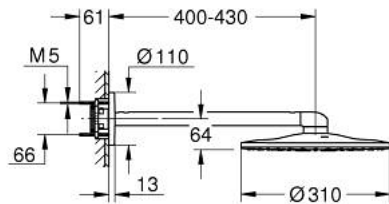

26 475 GN0 RAINSHOWER SMARTACTIVE 310 HOOFDDOUCHESET 430 MM, 2 STRAALSOORTEN

PRODUCTOMSCHRIJVING

- Kleur: brushed cool sunrise
- bestaande uit:
 - hoofddouche Rainshower SmartActive 310
 - Straalsoorten: GROHE PureRain, ActiveRain
 - Horizontale douchearm 430 mm
- GROHE DreamSpray: optimaal straalpatroon
- GROHE LongLife finish
- GROHE SpeedClean antikalksysteem
- Inner WaterGuide - binnenisolatie voor oppervlaktebescherming
- Vereist inbouwdeel 26 483 of 26 484 -niet inbegrepen