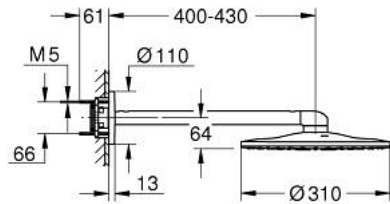

26 475 DA0 RAINSHOWER SMARTACTIVE 310 HOOFDDOUCHESET 430 MM, 2 STRAALSOORTEN

PRODUCTOMSCHRIJVING

- Kleur: warm sunset
- bestaande uit:
 - hoofddouche Rainshower SmartActive 310
 - Straalsoorten: GROHE PureRain, ActiveRain
 - Horizontale douchearm 430 mm
 - GROHE DreamSpray: optimaal straalpatroon
 - GROHE LongLife finish
 - GROHE SpeedClean antikalksysteem
 - Inner WaterGuide - binnenisolatie voor oppervlaktebescherming
- Vereist inbouwdeel 26 483 of 26 484 -niet inbegrepen