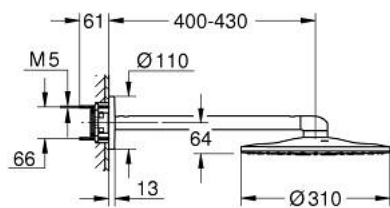

26 475 DA0 RAINSHOWER SMARTACTIVE 310 SET DE DOUCHE DE TÊTE 430 MM, 2 JETS

DESCRIPTION DU PRODUIT

- Couleur: warm sunset
- constitué de :
- douche de tête Rainshower SmartActive 310
- Types de jet : GROHE PureRain, ActiveRain
- Bras de douche horizontal 430 mm
- GROHE DreamSpray : répartition uniforme du flux entre tous les diffuseurs
- Finition GROHE LongLife
- GROHE SpeedClean : le calcaire disparaît en un tour de main
- Inner WaterGuide - isolation intérieure pour la protection de la surface
- Nécessite le corps encastré 26 483 ou 26 484 - à commander séparément