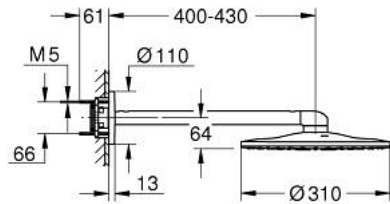

## 26 475 A00 RAINSHOWER SMARTACTIVE 310 HOOFDDOUCHESET 430 MM, 2 STRAALSOORTEN

### PRODUCTOMSCHRIJVING

- Kleur: hard graphite
- bestaande uit:
  - hoofddouche Rainshower SmartActive 310
  - Straalsoorten: GROHE PureRain, ActiveRain
  - Horizontale douchearm 430 mm
  - GROHE DreamSpray: optimaal straalpatroon
  - GROHE LongLife finish
  - GROHE SpeedClean antikalksysteem
  - Inner WaterGuide - binnenisolatie voor oppervlaktebescherming
- Vereist inbouwdeel 26 483 of 26 484 -niet inbegrepen