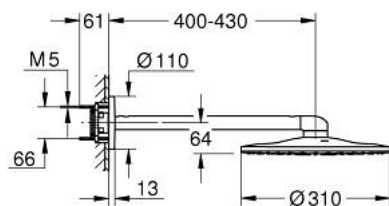

## 26 475 A00 RAINSHOWER SMARTACTIVE 310 SET DE DOUCHE DE TÊTE 430 MM, 2 JETS

### DESCRIPTION DU PRODUIT

- Couleur: hard graphite
- constitué de :
- douche de tête Rainshower SmartActive 310
- Types de jet : GROHE PureRain, ActiveRain
- Bras de douche horizontal 430 mm
- GROHE DreamSpray : répartition uniforme du flux entre tous les diffuseurs
- Finition GROHE LongLife
- GROHE SpeedClean : le calcaire disparaît en un tour de main
- Inner WaterGuide - isolation intérieure pour la protection de la surface
- Nécessite le corps encastré 26 483 ou 26 484 - à commander séparément