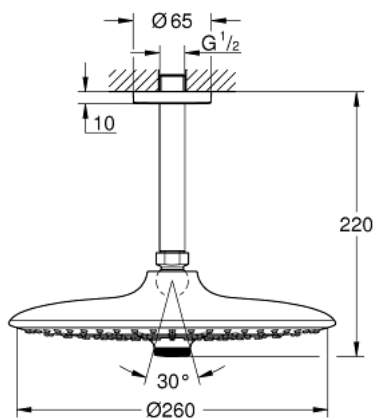

26 461 000 EUPHORIA 260 HOOFDDOUCHESET PLAFONDMONTAGE 142 MM, 3 STRALEN

PRODUCTOMSCHRIJVING

- Kleur: chroom
- bestaande uit:
 - Hoofddouche Euphoria 260 (26 457 000)
 - Straalsoorten: Rain, SmartRain, Jet
- maximale doorstroming (bij 3 bar): 7,5 l/min
- - douche-arm Rainshower, sprong: 142 mm (28 724 000)
- GROHE EcoJoy waterbesparende technologie
- GROHE DreamSpray: optimaal straalpatroon
- GROHE LongLife finish
- GROHE SpeedClean antikalksysteem
- Inner WaterGuide - binnenisolatie voor oppervlaktebescherming
- geschikt voor doorstroomgeiser

26 461 000 **EUPHORIA 260 HOOFDDOUCHESET PLAFONDMONTAGE 142 MM, 3 STRALEN**

RESERVEONDERDELEN , oktober 2016 – nu

1: Rozet (Bestelnummer 11741000)

2: Dichting Ø18,5 x Ø12 x 2 (Bestelnummer 0138900M)

3: Zeef (Bestelnummer 48007000)