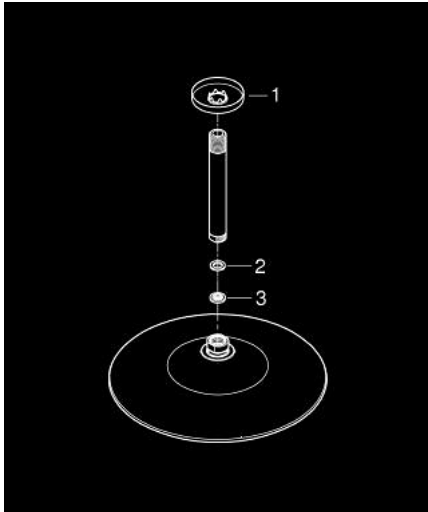

26 461 000 EUPHORIA 260 HOOFDDOUCHESET PLAFONDMONTAGE 142 MM, 3 STRALEN

PRODUCTOMSCHRIJVING

- Kleur: chroom
- bestaande uit:
 - Hoofddouche Euphoria 260 (26 457 000)
 - Straalsoorten: Rain, SmartRain, Jet
- maximale doorstroming (bij 3 bar): 7,5 l/min
- - douche-arm Rainshower, sprong: 142 mm (28 724 000)
- GROHE EcoJoy waterbesparende technologie
- GROHE DreamSpray: optimaal straalpatroon
- GROHE LongLife finish
- GROHE SpeedClean antikalksysteem
- Inner WaterGuide - binnenisolatie voor oppervlaktebescherming
- geschikt voor doorstroomgeiser

26 461 000 **EUPHORIA 260 HOOFDDOUCHESET PLAFONDMONTAGE 142 MM, 3 STRALEN**

RESERVEONDERDELEN , oktober 2016 – nu

1: Rozet (Bestelnummer 11741000)

2: Dichting Ø18,5 x Ø12 x 2 (Bestelnummer 0138900M)

3: Zeef (Bestelnummer 48007000)