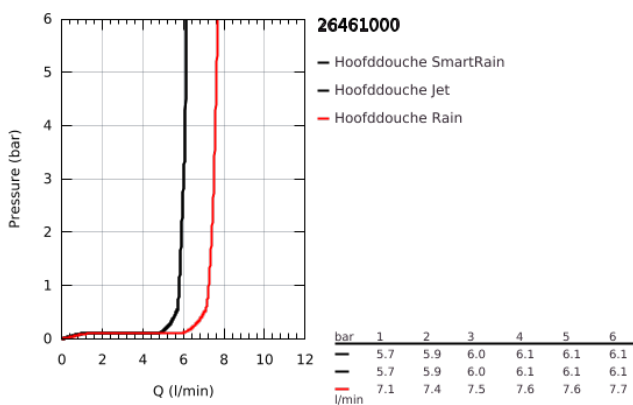

26 461 000 EUPHORIA 260 HOOFDDOUCHESET PLAFONDMONTAGE 142 MM, 3 STRALEN

PRODUCTOMSCHRIJVING

- Kleur: chroom
- bestaande uit:
 - Hoofddouche Euphoria 260 (26 457 000)
 - Straalsoorten: Rain, SmartRain, Jet
- maximale doorstroming (bij 3 bar): 7,5 l/min
- - douche-arm Rainshower, sprong: 142 mm (28 724 000)
- GROHE EcoJoy waterbesparende technologie
- GROHE DreamSpray: optimaal straalpatroon
- GROHE LongLife finish
- GROHE SpeedClean antikalksysteem
- Inner WaterGuide - binnenisolatie voor oppervlaktebescherming
- geschikt voor doorstroomgeiser