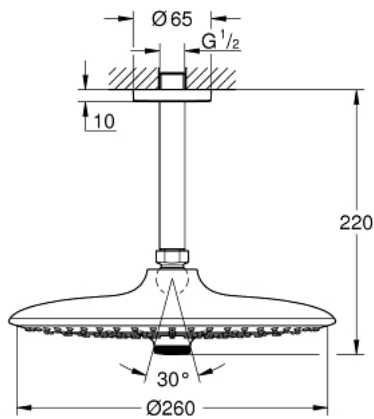

26 461 000 EUPHORIA 260 SET DE DOUCHE DE TÊTE, 142 MM, 3 JETS

DESCRIPTION DU PRODUIT

- Couleur: chromé
- constitué de :
- Douche de tête Euphoria 260 (26 457 000)
- Types de jet : Rain, SmartRain, Jet
- débit maximal (à 3 bar): 7.5 l/min
- bras de douche Rainshower, saillie: 142 mm (28 724 000)
- GROHE EcoJoy technologie d'économie d'eau
- GROHE DreamSpray : répartition uniforme du flux entre tous les diffuseurs
- finition GROHE LongLife
- GROHE SpeedClean : le calcaire disparaît en un tour de main
- Inner WaterGuide - isolation intérieure pour la protection de la surface
- convient pour les chauffe-eau instantanés

26 461 000 **EUPHORIA 260 SET DE DOUCHE DE TÊTE, 142 MM, 3 JETS**

PIÈCES DE RECHANGE, octobre 2016 – maintenant

1: Rosace (Numéro de commande 11741000)

2: Joint fibre 15x21 (Numéro de commande 0138900M)

3: Filtre (Numéro de commande 48007000)