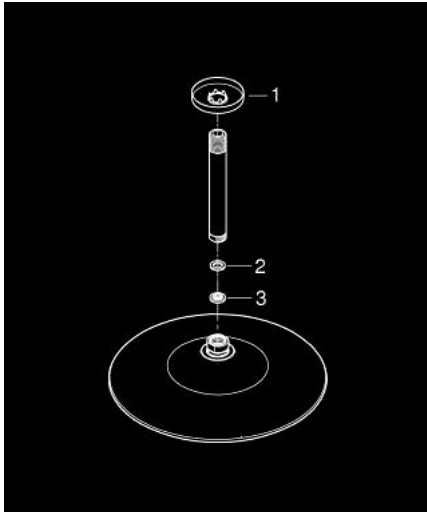

26 461 000 EUPHORIA 260 SET DE DOUCHE DE TÊTE, 142 MM, 3 JETS

DESCRIPTION DU PRODUIT

- Couleur: chromé
- constitué de :
- Douche de tête Euphoria 260 (26 457 000)
- Types de jet : Rain, SmartRain, Jet
- débit maximal (à 3 bar): 7.5 l/min
- bras de douche Rainshower, saillie: 142 mm (28 724 000)
- GROHE EcoJoy technologie d'économie d'eau
- GROHE DreamSpray : répartition uniforme du flux entre tous les diffuseurs
- finition GROHE LongLife
- GROHE SpeedClean : le calcaire disparaît en un tour de main
- Inner WaterGuide - isolation intérieure pour la protection de la surface
- convient pour les chauffe-eau instantanés

26 461 000 **EUPHORIA 260 SET DE DOUCHE DE TÊTE, 142 MM, 3 JETS**

PIÈCES DE RECHANGE, octobre 2016 – maintenant

1: Rosace (Numéro de commande 11741000)

2: Joint fibre 15x21 (Numéro de commande 0138900M)

3: Filtre (Numéro de commande 48007000)