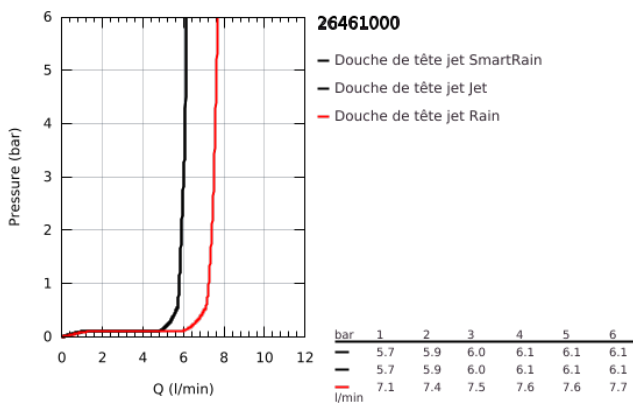

26 461 000 EUPHORIA 260 SET DE DOUCHE DE TÊTE, 142 MM, 3 JETS

DESCRIPTION DU PRODUIT

- Couleur: chromé
- constitué de :
- Douche de tête Euphoria 260 (26 457 000)
- Types de jet : Rain, SmartRain, Jet
- débit maximal (à 3 bar): 7.5 l/min
- bras de douche Rainshower, saillie: 142 mm (28 724 000)
- GROHE EcoJoy technologie d'économie d'eau
- GROHE DreamSpray : répartition uniforme du flux entre tous les diffuseurs
- finition GROHE LongLife
- GROHE SpeedClean : le calcaire disparaît en un tour de main
- Inner WaterGuide - isolation intérieure pour la protection de la surface
- convient pour les chauffe-eau instantanés

26 461 000 **EUPHORIA 260 SET DE DOUCHE DE TÊTE, 142 MM, 3 JETS**

PIÈCES DE RECHANGE, octobre 2016 – maintenant

1: Rosace (Numéro de commande 11741000)

2: Joint fibre 15x21 (Numéro de commande 0138900M)

3: Filtre (Numéro de commande 48007000)