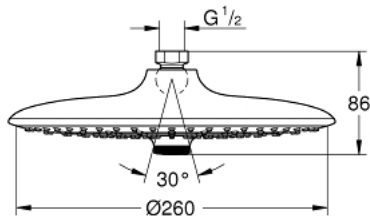

26 457 000 EUPHORIA 260 HOOFDDOUCHE 3 STRAALSOORTEN

PRODUCTOMSCHRIJVING

- Kleur: chroom
- Straalsoorten: Rain, SmartRain, Jet
- maximale doorstroming (bij 3 bar): 7,5 l/min
- Ø 260 mm
- kogelgewricht met draaihoek ± 15°
- aansluiting 1/2"
- GROHE EcoJoy waterbesparende technologie
- GROHE DreamSpray: optimaal straalpatroon
- GROHE LongLife finish
- GROHE SpeedClean antikalksysteem
- Inner WaterGuide - binnenisolatie voor oppervlaktebescherming
- geschikt voor doorstroomgeiser

26 457 000 **EUPHORIA 260 HOOFDDOUCHE 3 STRAALSOORTEN**

RESERVEONDERDELEN , oktober 2016 – nu

1: Dichting Ø18,5 x Ø12 x 2 (Bestelnummer 0138900M)

2: Zeef (Bestelnummer 48007000)