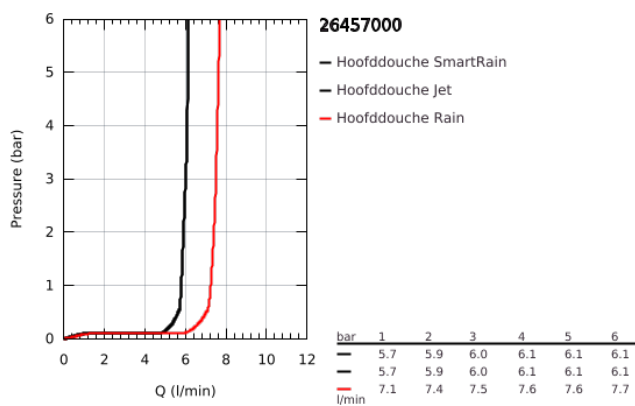

26 457 000 EUPHORIA 260 HOOFDDOUCHE 3 STRAALSOORTEN

PRODUCTOMSCHRIJVING

- Kleur: chroom
- Straalsoorten: Rain, SmartRain, Jet
- maximale doorstroming (bij 3 bar): 7,5 l/min
- Ø 260 mm
- kogelgewricht met draaihoek ± 15°
- aansluiting 1/2"
- GROHE EcoJoy waterbesparende technologie
- GROHE DreamSpray: optimaal straalpatroon
- GROHE LongLife finish
- GROHE SpeedClean antikalksysteem
- Inner WaterGuide - binnenisolatie voor oppervlaktebescherming
- geschikt voor doorstroomgeiser

26 457 000 **EUPHORIA 260 HOOFDDOUCHE 3 STRAALSOORTEN**

RESERVEONDERDELEN , oktober 2016 – nu

1: Dichting Ø18,5 x Ø12 x 2 (Bestelnummer 0138900M)

2: Zeef (Bestelnummer 48007000)