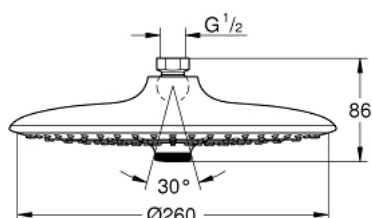

26 457 000 EUPHORIA 260 DOUCHE DE TÊTE 3 JETS

DESCRIPTION DU PRODUIT

- Couleur: chromé
- Types de jet : Rain, SmartRain, Jet
- débit maximal (à 3 bar): 7.5 l/min
- Ø 260 mm
- rotule réglable à +/- 15°
- raccord fileté 1/2"
- GROHE EcoJoy technologie d'économie d'eau
- GROHE DreamSpray : répartition uniforme du flux entre tous les diffuseurs
- finition GROHE LongLife
- GROHE SpeedClean : le calcaire disparaît en un tour de main
- Inner WaterGuide - isolation intérieure pour la protection de la surface
- convient pour les chauffe-eau instantanés

26 457 000 EUPHORIA 260 DOUCHE DE TÊTE 3 JETS

PIÈCES DE RECHANGE, octobre 2016 – maintenant

1: Joint fibre 15x21 (Numéro de commande 0138900M)

2: Filtre (Numéro de commande 48007000)