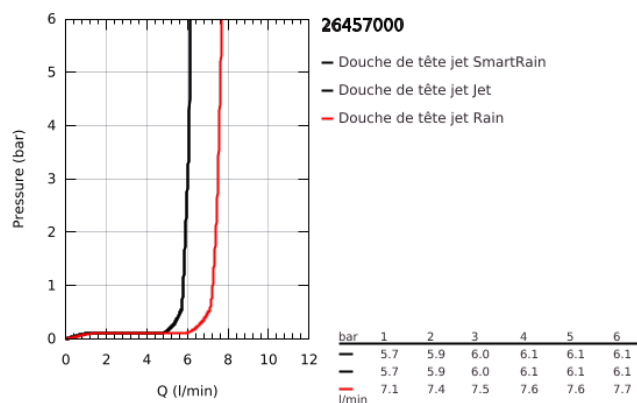

26 457 000 EUPHORIA 260 DOUCHE DE TÊTE 3 JETS

DESCRIPTION DU PRODUIT

- Couleur: chromé
- Types de jet : Rain, SmartRain, Jet
- débit maximal (à 3 bar): 7.5 l/min
- Ø 260 mm
- rotule réglable à +/- 15°
- raccord fileté 1/2"
- GROHE EcoJoy technologie d'économie d'eau
- GROHE DreamSpray : répartition uniforme du flux entre tous les diffuseurs
- finition GROHE LongLife
- GROHE SpeedClean : le calcaire disparaît en un tour de main
- Inner WaterGuide - isolation intérieure pour la protection de la surface
- convient pour les chauffe-eau instantanés

26 457 000 EUPHORIA 260 DOUCHE DE TÊTE 3 JETS

PIÈCES DE RECHANGE, octobre 2016 – maintenant

1: Joint fibre 15x21 (Numéro de commande 0138900M)

2: Filtre (Numéro de commande 48007000)