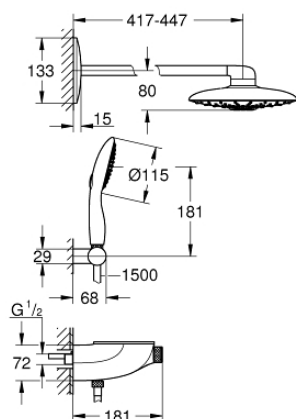

26 443 000 RAINSHOWER SYSTEM SMARTCONTROL DUO 360 COMBI DOUCHESYSTEEM MET THERMOSTAAT, VOOR OPBOUW/INBOUW

PRODUCTOMSCHRIJVING

- Kleur: chroom
- bestaande uit:
 - SmartControl thermostaat inbouw/opbouw
 - voor wisseling tussen hoofd- en handdouche
 - hoofddouche Rainshower Duo 360 met 450 mm horizontale douchearm, sproeiplaat chroom
 - Straalsoorten: GROHE PureRain/GROHE Rain O^{2*} en TrioMassage
 - max doorstroom 21 l/min bij 3 bar
 - handdouche Power&Soul 115 mm (27 671)
 - maximale doorstroming (bij 3 bar): 7,5 l/min
 - - wandhouder voor handdouche (27 055)
 - doucheslang Silverflex 1500 mm (28 364)
 - functioneert al bij een minimale doorstroming van 10 l/min.
 - GROHE DreamSpray: optimaal straalpatroon
 - GROHE LongLife finish
 - GROHE CoolTouch
 - GROHE TurboStat: 2x sneller en 2x nauwkeuriger de gewenste temperatuur
 - GROHE EcoJoy waterbesparende technologie
 - GROHE SafeStop: instelknop met veiligheidsblokkering bij 38°C
 - GROHE SafeStop Plus optionele temperatuurbegrenzer op 43°C
 - GROHE EasyReach douchetablet
 - GROHE SpeedClean antikalksysteem
 - Inner WaterGuide - binnenisolatie voor oppervlaktebescherming
 - TwistStop voorkomt het verdraaien van de slang
 - vereist inbouwset 26 264 en inbouwunit 26 449 - niet inbegrepen
 - * Te bepalen bij installatie; fabrieksinstelling: GROHE PureRain