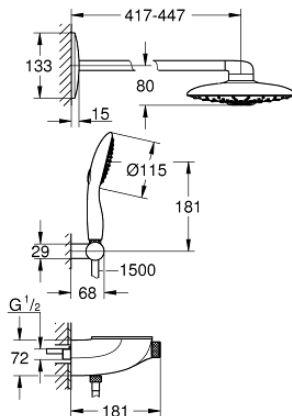

26 443 000 RAINSHOWER SYSTEM SMARTCONTROL DUO 360 COMBI SYSTÈME DE DOUCHE AVEC THERMOSTAT, MONTAGE MURAL/ENCASTRÉ

DESCRIPTION DU PRODUIT

- Couleur: chromé
- constitué de :
 - SmartControl thermostat montage mural/encastré
 - permet la sélection de la douche de tête et la douche à main
 - Douche de tête Rainshower Duo 360 avec bras horizontal 450 mm, surface de jet chromée
 - Types de jet : GROHE PureRain/GROHE Rain O2* et TrioMassage
 - maximum flow rate (at 3 bar): 21 l/min
 - Douche à main Power&Soul 115 mm (27 671)
 - débit maximal (à 3 bar): 7.5 l/min
 - - support pour douche à main (27 055)
 - flexible de douche Silverflex 1500 mm (28 364)
 - Débit minimum nécessaire 10 l/min
 - GROHE DreamSpray : répartition uniforme du flux entre tous les diffuseurs
 - finition GROHE LongLife
 - GROHE CoolTouch Minimise les risques de brûlures
 - GROHE TurboStat Régulation thermostatique quasi-instantanée
 - GROHE EcoJoy technologie d'économie d'eau
 - GROHE SafeStop : butée à 38°C
 - GROHE SafeStop Plus : limiteur optionnel température à 43°C
 - GROHE EasyReach tablette
 - GROHE SpeedClean : le calcaire disparaît en un tour de main
 - Inner WaterGuide - isolation intérieure pour la protection de la surface
 - TwistStop : système anti-torsion
 - à commander séparément corps encastré 26 264 et 26 449!
 - * A confirmer lors de la première installation, paramétrage d'usine : GROHE PureRain