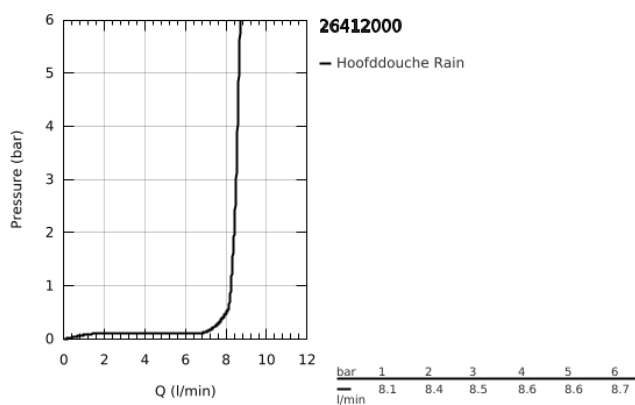

26 412 000 TEMPESTA 210 HOOFDDOUCHESET, 286 MM, 1 STRAAL

PRODUCTOMSCHRIJVING

- Kleur: chroom
- bestaande uit:
 - hoofddouche Tempesta 210 (26 410)
 - 1 straal: Rain
 - maximale doorstroming (bij 3 bar): 8 l/min
 - douche-arm Rainshower, sprong: 286 mm (28 576 000)
 - GROHE EcoJoy waterbesparende technologie
 - GROHE DreamSpray: optimaal straalpatroon
 - GROHE SpeedClean antikalksysteem
 - Inner WaterGuide - binnenisolatie voor oppervlaktebescherming
 - geschikt voor doorstroomgeiser

26 412 000 **TEMPESTA 210 HOOFDDOUCHESET, 286 MM, 1 STRAAL**

RESERVEONDERDELEN, juli 2016 – nu

1: Dichting Ø18,5 x Ø12 x 2 (Bestelnummer 0138900M)

2: Zeef (Bestelnummer 48007000)

3: Rozet (Bestelnummer 11741000)