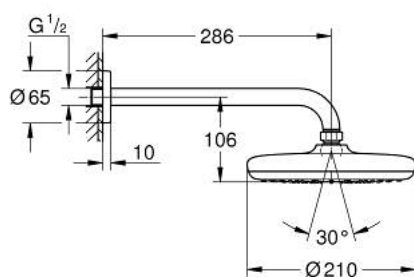

26 412 000 TEMPESTA 210 HOOFDDOUCHESET, 286 MM, 1 STRAAL

PRODUCTOMSCHRIJVING

- Kleur: chroom
- bestaande uit:
 - hoofddouche Tempesta 210 (26 410)
 - 1 straal: Rain
 - maximale doorstroming (bij 3 bar): 8 l/min
 - douche-arm Rainshower, sprong: 286 mm (28 576 000)
 - GROHE EcoJoy waterbesparende technologie
 - GROHE DreamSpray: optimaal straalpatroon
 - GROHE SpeedClean antikalksysteem
 - Inner WaterGuide - binnenisolatie voor oppervlaktebescherming
 - geschikt voor doorstroomgeiser

26 412 000 **TEMPESTA 210 HOOFDDOUCHESET, 286 MM, 1 STRAAL**

RESERVEONDERDELEN, juli 2016 – nu

1: Dichting Ø18,5 x Ø12 x 2 (Bestelnummer 0138900M)

2: Zeef (Bestelnummer 48007000)

3: Rozet (Bestelnummer 11741000)