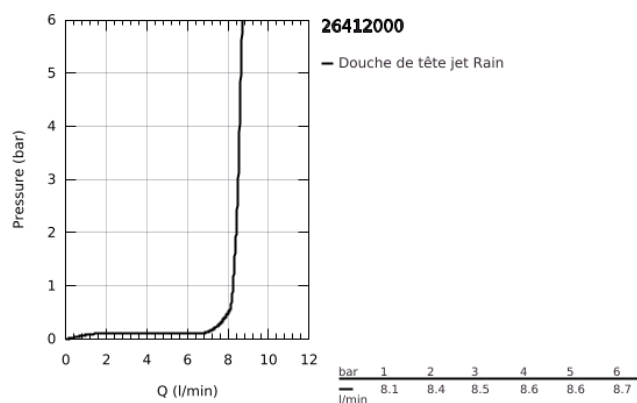

26 412 000 TEMPESTA 210 SET DE DOUCHE DE TÊTE, 286 MM, 1 JET

DESCRIPTION DU PRODUIT

- Couleur: chromé
- constitué de :
- douche de tête Tempesta 210 (26 410)
- 1 jet: Rain
- débit maximum (à 3 bar) : 8 l/min
- bras de douche Rainshower, saillie: 286 mm (28 576 000)
- GROHE EcoJoy technologie d'économie d'eau
- GROHE DreamSpray : répartition uniforme du flux entre tous les diffuseurs
- GROHE SpeedClean : le calcaire disparaît en un tour de main
- Inner WaterGuide - isolation intérieure pour la protection de la surface
- convient pour les chauffe-eau instantanés

26 412 000 **TEMPESTA 210 SET DE DOUCHE DE TÊTE, 286 MM, 1 JET**

PIÈCES DE RECHANGE, juillet 2016 – maintenant

1: Joint fibre 15x21 (Numéro de commande 0138900M)

2: Filtre (Numéro de commande 48007000)

3: Rosace (Numéro de commande 11741000)