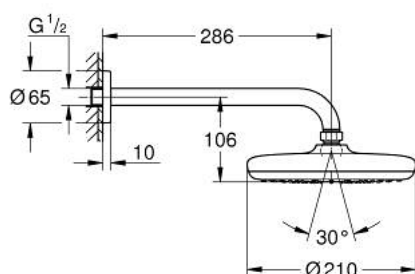

26 412 000 TEMPESTA 210 SET DE DOUCHE DE TÊTE, 286 MM, 1 JET

DESCRIPTION DU PRODUIT

- Couleur: chromé
- constitué de :
- douche de tête Tempesta 210 (26 410)
- 1 jet: Rain
- débit maximum (à 3 bar) : 8 l/min
- bras de douche Rainshower, saillie: 286 mm (28 576 000)
- GROHE EcoJoy technologie d'économie d'eau
- GROHE DreamSpray : répartition uniforme du flux entre tous les diffuseurs
- GROHE SpeedClean : le calcaire disparaît en un tour de main
- Inner WaterGuide - isolation intérieure pour la protection de la surface
- convient pour les chauffe-eau instantanés

26 412 000 **TEMPESTA 210 SET DE DOUCHE DE TÊTE, 286 MM, 1 JET**

PIÈCES DE RECHANGE, juillet 2016 – maintenant

1: Joint fibre 15x21 (Numéro de commande 0138900M)

2: Filtre (Numéro de commande 48007000)

3: Rosace (Numéro de commande 11741000)