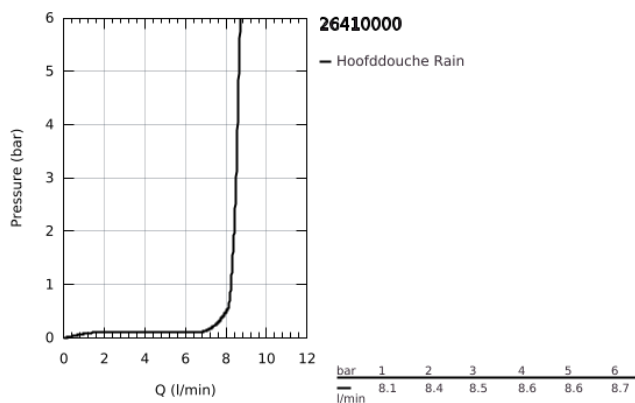

26 410 000 TEMPESTA 210 HOOFDDOUCHE 1 STRAAL

PRODUCTOMSCHRIJVING

- Kleur: chroom
- 1 straal: Rain
- maximale doorstroming (bij 3 bar): 8 l/min
- Ø 210 mm
- kogelgewricht met draaihoek $\pm 15^\circ$
- aansluiting 1/2"
- GROHE EcoJoy waterbesparende technologie
- GROHE DreamSpray: optimaal straalpatroon
- GROHE LongLife finish
- GROHE SpeedClean antikalksysteem
- Inner WaterGuide - binnenisolatie voor oppervlaktebescherming
- geschikt voor doorstroomgeiser

26 410 000 TEMPESTA 210 HOOFFDOUCHE 1 STRAAL

RESERVEONDERDELEN , juli 2016 – nu

1: Dichting Ø18,5 x Ø12 x 2 (Bestelnummer 0138900M)

2: Zeef (Bestelnummer 48007000)