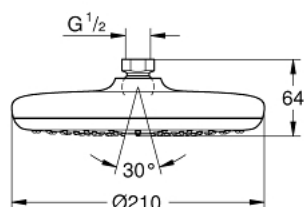

26 410 000 TEMPESTA 210 HOOFDDOUCHE 1 STRAAL

PRODUCTOMSCHRIJVING

- Kleur: chroom
- 1 straal: Rain
- maximale doorstroming (bij 3 bar): 8 l/min
- Ø 210 mm
- kogelgewricht met draaihoek $\pm 15^\circ$
- aansluiting 1/2"
- GROHE EcoJoy waterbesparende technologie
- GROHE DreamSpray: optimaal straalpatroon
- GROHE LongLife finish
- GROHE SpeedClean antikalksysteem
- Inner WaterGuide - binnenisolatie voor oppervlaktebescherming
- geschikt voor doorstroomgeiser

26 410 000 TEMPESTA 210 HOOFFDOUCHE 1 STRAAL

RESERVEONDERDELEN , juli 2016 – nu

1: Dichting Ø18,5 x Ø12 x 2 (Bestelnummer 0138900M)

2: Zeef (Bestelnummer 48007000)