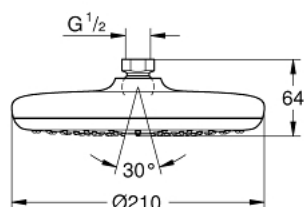

26 410 000 TEMPESTA 210 DOUCHE DE TÊTE 1 JET

DESCRIPTION DU PRODUIT

- Couleur: chromé
- 1 jet: Rain
- débit maximum (à 3 bar) : 8 l/min
- Ø 210 mm
- rotule réglable à +/- 15°
- raccord fileté 1/2"
- GROHE EcoJoy technologie d'économie d'eau
- GROHE DreamSpray : répartition uniforme du flux entre tous les diffuseurs
- finition GROHE LongLife
- GROHE SpeedClean : le calcaire disparaît en un tour de main
- Inner WaterGuide - isolation intérieure pour la protection de la surface
- convient pour les chauffe-eau instantanés

26 410 000 TEMPESTA 210 DOUCHE DE TÊTE 1 JET

PIÈCES DE RECHANGE, juillet 2016 – maintenant

1: Joint fibre 15x21 (Numéro de commande 0138900M)

2: Filtre (Numéro de commande 48007000)