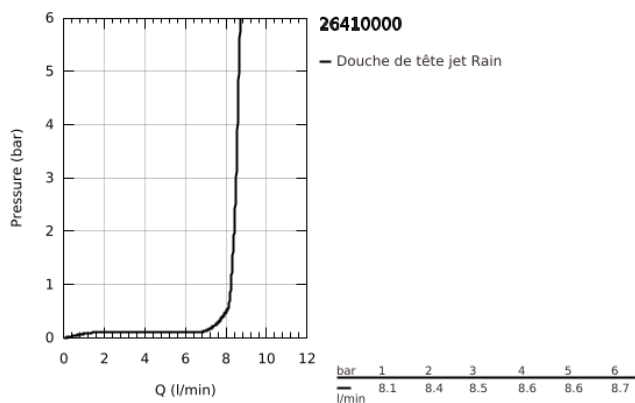

26 410 000 TEMPESTA 210 DOUCHE DE TÊTE 1 JET

DESCRIPTION DU PRODUIT

- Couleur: chromé
- 1 jet: Rain
- débit maximum (à 3 bar) : 8 l/min
- Ø 210 mm
- rotule réglable à +/- 15°
- raccord fileté 1/2"
- GROHE EcoJoy technologie d'économie d'eau
- GROHE DreamSpray : répartition uniforme du flux entre tous les diffuseurs
- finition GROHE LongLife
- GROHE SpeedClean : le calcaire disparaît en un tour de main
- Inner WaterGuide - isolation intérieure pour la protection de la surface
- convient pour les chauffe-eau instantanés

26 410 000 TEMPESTA 210 DOUCHE DE TÊTE 1 JET

PIÈCES DE RECHANGE, juillet 2016 – maintenant

1: Joint fibre 15x21 (Numéro de commande 0138900M)

2: Filtre (Numéro de commande 48007000)