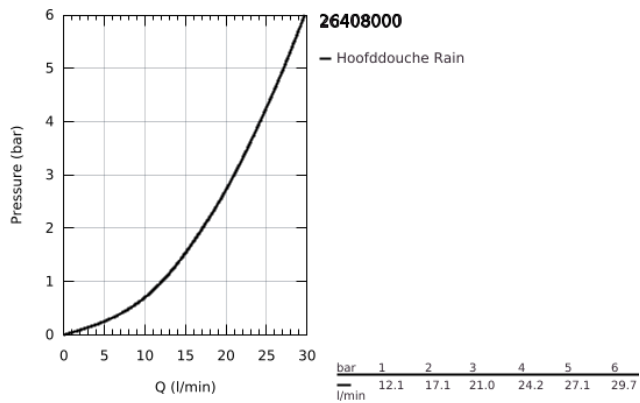

## 26 408 000 TEMPESTA 210 HOOFDDOUCHE 1 STRAAL

### PRODUCTOMSCHRIJVING

- Kleur: chroom
- 1 straal: Rain
- max doorstroom 21 l/min bij 3 bar
- Ø 210 mm
- kogelgewricht met draaihoek  $\pm 15^\circ$
- aansluiting 1/2"
- GROHE DreamSpray: optimaal straalpatroon
- GROHE LongLife finish
- GROHE SpeedClean antikalksysteem
- Inner WaterGuide - binnenisolatie voor oppervlaktebescherming
- geschikt voor doorstroomgeiser