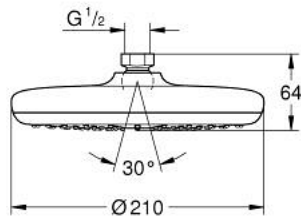

### PRODUCTOMSCHRIJVING

- Kleur: chroom
- 1 straal: Rain
- max doorstroom 21 l/min bij 3 bar
- Ø 210 mm
- kogelgewricht met draaihoek  $\pm 15^\circ$
- aansluiting 1/2"
- GROHE DreamSpray: optimaal straalpatroon
- GROHE LongLife finish
- GROHE SpeedClean antikalksysteem
- Inner WaterGuide - binnenisolatie voor oppervlaktebescherming
- geschikt voor doorstroomgeiser

### RESERVEONDERDELEN , juli 2016 – nu

1: Dichting Ø18,5 x Ø12 x 2 (Bestelnummer 0138900M)

2: Zeef (Bestelnummer 48007000)